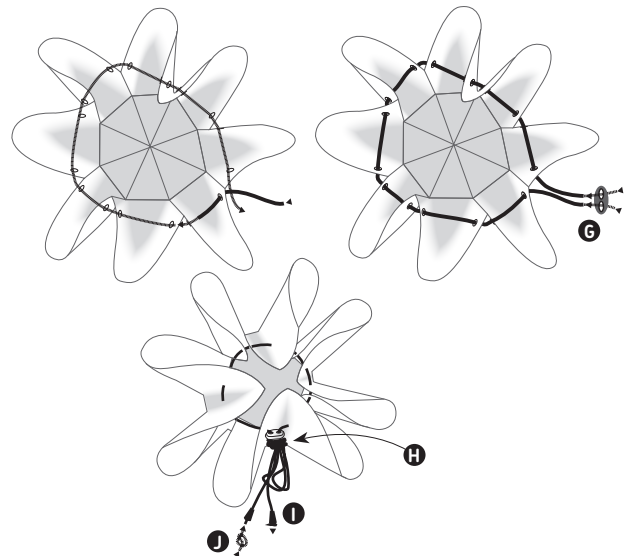

HENDRIK'

DE KUNST VAN HET VOUWEN IN 5 STAPPEN EEN HENDRIK' DESIGN VAAS

KIJK OP WWW.HENDRIK.NU VOOR DE INSTRUCTIEFILM

STRIKVAAS

1 HOUD HET VOUWVEL VLAK OP TAFEL EN LEG KANT **A** NAAR BOVEN (DE BINNENKANT VAN DE VAAS). VOUW VANUIT DE BUITENZIJDEN VAN DE VAAS, OP DE STIPPELLIJNEN, DE BODEMRANDEN (**B**) (8X).

2 KEER HET VEL OM (KANT **C** NAAR BOVEN, DE BUITENZIJDEN VAN DE VAAS). MAAK VOUWLIJNEN (**D**) OVER DE HORIZONTALE LIJN (1X), VERTICALE LIJN (1X) EN DIAGONALE LIJNEN (2X) DOOR DEZE DUBBEL TE VOUWEN.

3 KEER HET VEL OM (**A** NAAR BOVEN) EN DRUK DE KRUISPUNTEN BIJ DE BODEMRANDEN (**E**), OP 8 PLAATSEN NAAR BENEDEN, ZODAT DE VAAS ZICHZELF VORMT.

4 NEEM HET KOORT. RIJG HET KOORT DOOR DE GATEN VAN DE VAAS. BEGIN HIERMEE AAN DE BUITENKANT VAN DE VAAS (**F**). WANNEER JE HELEMAAL ROND BENT, RIJG JE DE KOORTSLUITING AAN DE BEIDE UITEINDES VAN HET KOORT EN TREK JE DE SLUITING AAN (**G**). HOE STRAKKER JE DE KOORTSLUITING AANTREKT, HOE SMALLER DE VAAS ZICH VORMT. WANNEER DE VAAS DE GEWENSTE VORM HEEFT LEG JE EEN EXTRA STRIK IN HET KOORT (ACHTER DE KOORTSLUITING (**H**)).

5 RIJG AAN BEIDE UITEINDES VAN HET KOORT EEN KOORTDOP (**I**). LEG EEN KNOOPJE AAN HET EINDE VAN HET KOORT (OF OP DE HOOGTE WAAR JE HET KOORT WIL AFKNIPPEN) EN KNIP HET OVERIGE STUKJE KOORT KORT AF (**J**). SCHUIF DE KOORTDOP OVER HET KNOOPJE (**K**).