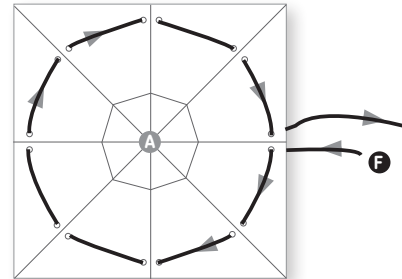

HENDRIK'

DE KUNST VAN HET VOUWEN IN 5 STAPPEN EEN HENDRIK' DESIGN VAAS

KIJK OP WWW.HENDRIK.NU VOOR DE INSTRUCTIEFILM

STRIKVAAS

1 HOUD HET VOUWVEL VLAK OP TAFEL EN LEG KANT **A** NAAR BOVEN (DE BINNENKANT VAN DE VAAS). VOUW VANUIT DE BUITENZIJDEN VAN DE VAAS, OP DE STIPPELLIJNEN, DE BODEMRANDEN (**B**) (8X).

2 KEER HET VEL OM (KANT **C** NAAR BOVEN, DE BUITENZIJDEN VAN DE VAAS). MAAK VOUWLIJNEN (**D**) OVER DE HORIZONTALE LIJN (1X), VERTICALE LIJN (1X) EN DIAGONALE LIJNEN (2X) DOOR DEZE DUBBEL TE VOUWEN.

3 KEER HET VEL OM (**A** NAAR BOVEN) EN DRUK DE KRUISPUNTEN BIJ DE BODEMRANDEN (**E**), OP 8 PLAATSEN NAAR BENEDEN, ZODAT DE VAAS ZICHZELF VORMT.

4 NEEM HET KOORT. RIJG HET KOORT DOOR DE GATEN VAN DE VAAS. BEGIN HIERMEE AAN DE BUITENKANT VAN DE VAAS (**F**). WANNEER JE HELEMAAL ROND BENT, RIJG JE DE KOORTSLUITING AAN DE BEIDE UITEINDES VAN HET KOORT EN TREK JE DE SLUITING AAN (**G**). HOE STRAKKER JE DE KOORTSLUITING AANTREKT, HOE SMALLER DE VAAS ZICH VORMT. WANNEER DE VAAS DE GEWENSTE VORM HEEFT LEG JE EEN EXTRA STRIK IN HET KOORT (ACHTER DE KOORTSLUITING (**H**)).

5 RIJG AAN BEIDE UITEINDES VAN HET KOORT EEN KOORTDOP (**I**). LEG EEN KNOOPJE AAN HET EINDE VAN HET KOORT (OF OP DE HOOGTE WAAR JE HET KOORT WIL AFKNIPPEN) EN KNIP HET OVERIGE STUKJE KOORT KORT AF (**J**). SCHUIF DE KOORTDOP OVER HET KNOOPJE (**K**).