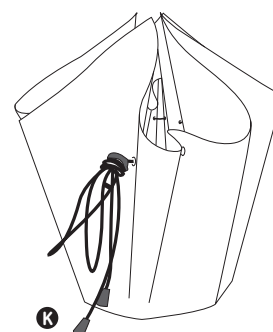

INHOUD VERPAKKING

- 1 VOUWVAAS
- 1 KOORT (150CM)
- 1 KOORTSLUITING
- 2 KOORTDOPPEN
- 1 VOUWINSTRUCTIE