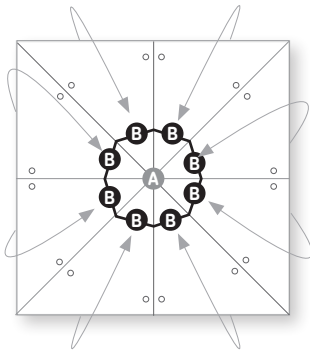

HENDRIK'

DE KUNST VAN HET VOUWEN IN 5 STAPPEN EEN HENDRIK' DESIGN VAAS

KIJK OP WWW.HENDRIK.NU VOOR DE INSTRUCTIEFILM

STRIKVAAS

1 HOUD HET VOUWVEL VLAK OP TAFEL EN LEG KANT **A** NAAR BOVEN (DE BINNENKANT VAN DE VAAS). VOUW VANUIT DE BUITENZIJDEN VAN DE VAAS, OP DE STIPPELLIJNEN, DE BODEMRANDEN (**B**) (8X).

2 KEER HET VEL OM (KANT **C** NAAR BOVEN, DE BUITENZIJDEN VAN DE VAAS). MAAK VOUWLIJNEN (**D**) OVER DE HORIZONTALE LIJN (1X), VERTICALE LIJN (1X) EN DIAGONALE LIJNEN (2X) DOOR DEZE DUBBEL TE VOUWEN.

3 KEER HET VEL OM (**A** NAAR BOVEN) EN DRUK DE KRUISPUNTEN BIJ DE BODEMRANDEN (**E**), OP 8 PLAATSEN NAAR BENEDEN, ZODAT DE VAAS ZICHZELF VORMT.

4 NEEM HET KOORT. RIJG HET KOORT DOOR DE GATEN VAN DE VAAS. BEGIN HIERMEE AAN DE BUITENKANT VAN DE VAAS (**F**). WANNEER JE HELEMAAL ROND BENT, RIJG JE DE KOORTSLUITING AAN DE BEIDE UITEINDES VAN HET KOORT EN TREK JE DE SLUITING AAN (**G**). HOE STRAKKER JE DE KOORTSLUITING AANTREKT, HOE SMALLER DE VAAS ZICH VORMT. WANNEER DE VAAS DE GEWENSTE VORM HEEFT LEG JE EEN EXTRA STRIK IN HET KOORT (ACHTER DE KOORTSLUITING (**H**)).

5 RIJG AAN BEIDE UITEINDES VAN HET KOORT EEN KOORTDOP (**I**). LEG EEN KNOOPJE AAN HET EINDE VAN HET KOORT (OF OP DE HOOGTE WAAR JE HET KOORT WIL AFKNIPPEN) EN KNIP HET OVERIGE STUKJE KOORT KORT AF (**J**). SCHUIF DE KOORTDOP OVER HET KNOOPJE (**K**).